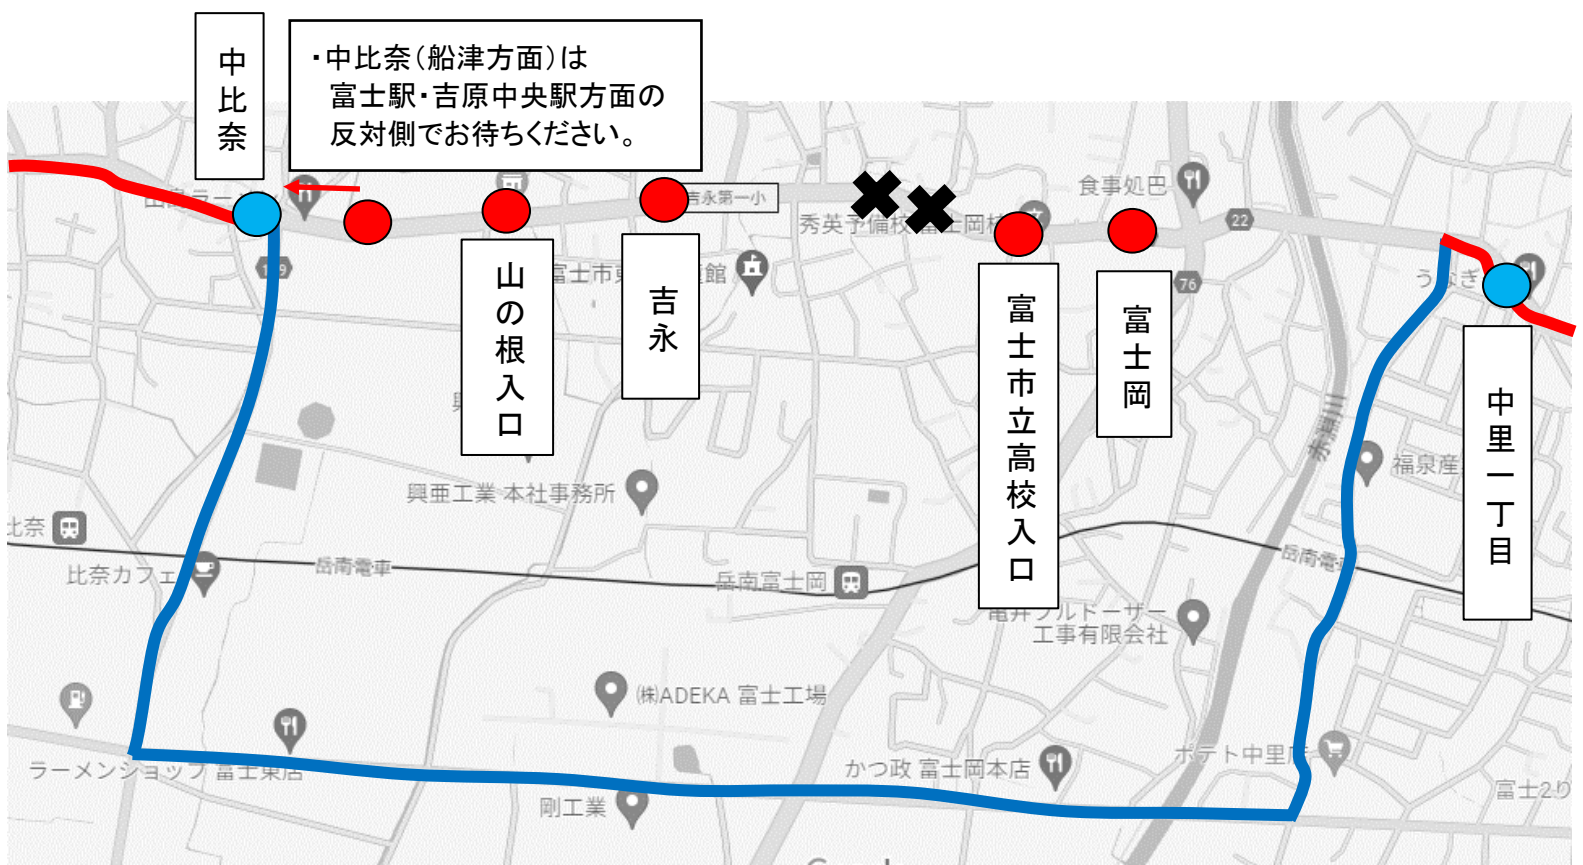

お知らせ

毎度、弊社バスをご利用下さいまして
ありがとうございます。

道路工事につき、一部バス停留所を
迂回しますのでご注意願います。

記

迂回 日・時

令和6年6月17日（月）～令和6年7月20日（土）の間
令和6年8月19日（月）～令和6年8月31日（土）の間
・ 8時30分～17時00分の間

対象バス停留所

・ 山の根入口 ・ 吉永 ・ 富士市立高校入口 ・ 富士岡

迂回路 下記略図参照

✖ …工事箇所
● …停車しないバス停留所

— …運行経路
— …迂回路

富士急静岡バス株式会社

Tel 0545-71-2495